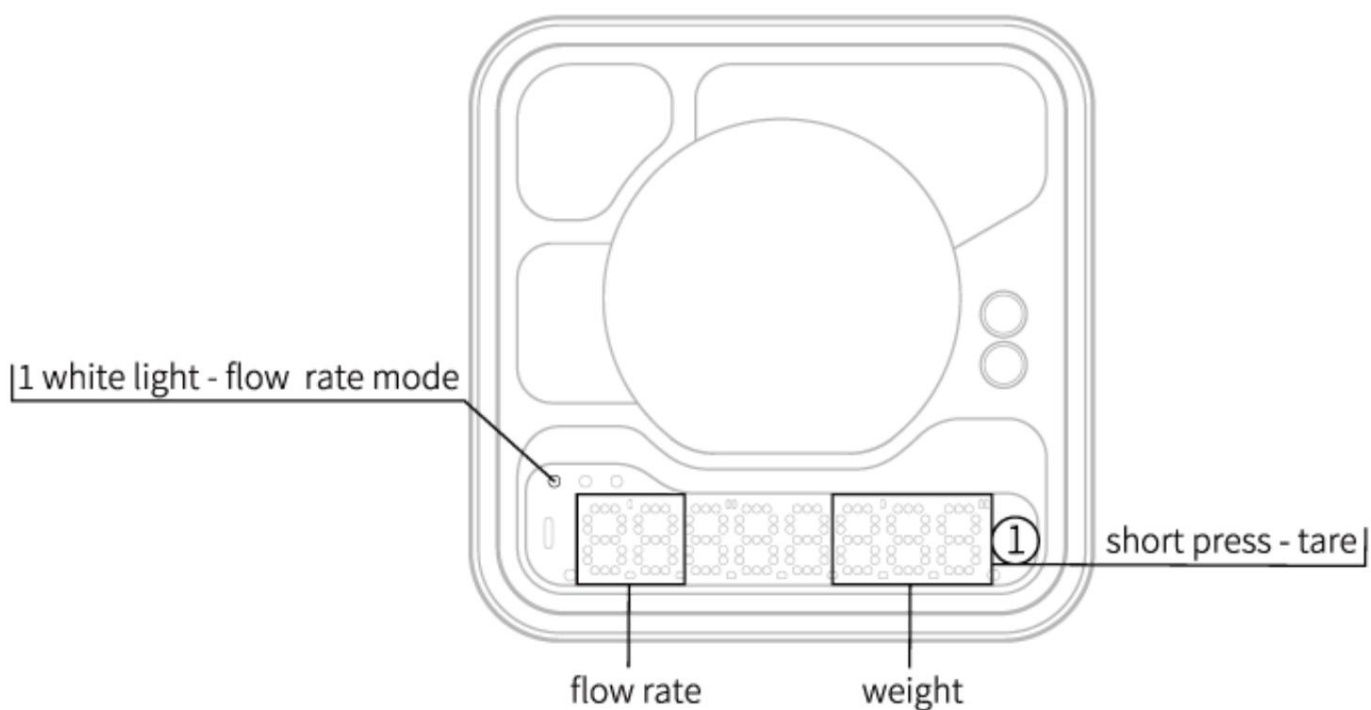

# Specification

---

Product Name	BOOKOO THEMIS MINI ESPRESSO SCALE
Product Model	SCMINI-01
Product Weight	Approximately 140g
Product Dimensions	W80mm * L80mm * H15mm
Use temperature	0-40°C
Maximum Capacity	1000g
Minimum Capacity	0.1g
Resolution	0.1g
Charge	TYPE-C cable
Charging Power	5V1A
Battery Capacity	500mAh
Main Material	6063 Aluminum Alloy, AF Coated Tempered Glass, Food-grade Silicone

- Dlhým stlačením pravého tlačidla prepínate medzi režimami. Jedno biele svetlo indikuje prietok režim, dve biele kontrolky označujú režim časovača a tri biele kontrolky označujú automatický režim.

## 2. Popis režimov

- Režim 1: Režim prietoku

Ľavá strana zobrazuje prietok; pravá strana zobrazuje hmotnosť.

Ľavé tlačidlo: žiadny efekt

Pravé tlačidlo: krátke stlačenie - tarovanie

- Režim 2: Režim časovača