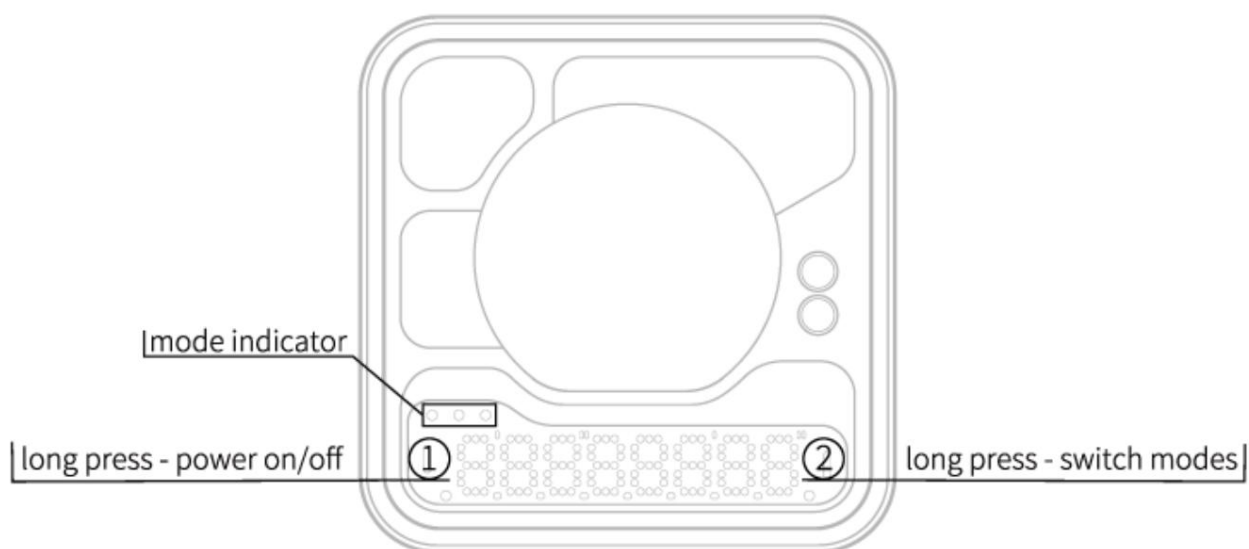

# Specification

---

Product Name	BOOKOO THEMIS MINI ESPRESSO SCALE
Product Model	SCMINI-01
Product Weight	Approximately 140g
Product Dimensions	W80mm * L80mm * H15mm
Use temperature	0-40°C
Maximum Capacity	1000g
Minimum Capacity	0.1g
Resolution	0.1g
Charge	TYPE-C cable
Charging Power	5V1A
Battery Capacity	500mAh
Main Material	6063 Aluminum Alloy, AF Coated Tempered Glass, Food-grade Silicone

## 1. Základy

- Predtým odstráňte priehľadnú plastovú ochrannú plombu zo zadnej strany elektronickej váhy  
počiatočné použitie.
- Dlhým stlačením ľavého tlačidla zapnete/vypnete zariadenie. Po zapnutí sa Bluetooth zobrazí sa názov zariadenia.

- Dlhým stlačením pravého tlačidla prepínate medzi režimami. Jedno biele svetlo indikuje prietok režim, dve biele kontrolky označujú režim časovača a tri biele kontrolky označujú automatický režim.

## 2. Popis režimov

- Režim 1: Režim prietoku

Ľavá strana zobrazuje prietok; pravá strana zobrazuje hmotnosť.

Ľavé tlačidlo: žiadny efekt

Pravé tlačidlo: krátke stlačenie - tarovanie

- Režim 2: Režim časovača