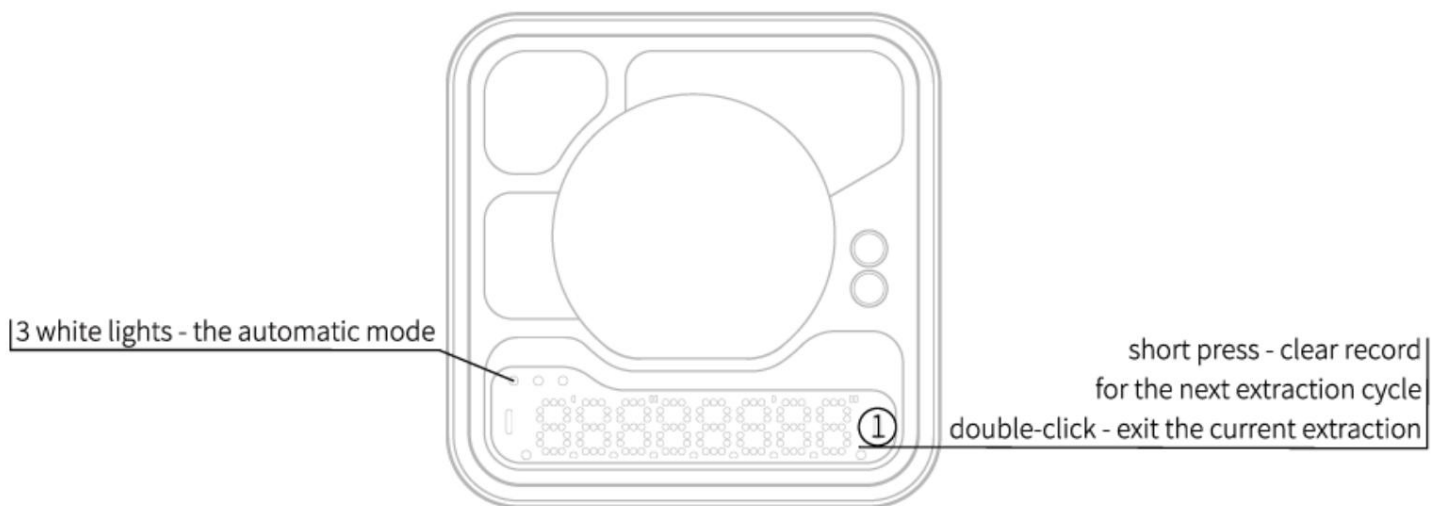

3. APP

- Stiahnuť

Vyhľadajte „BOOKOO“ v obchodoch s aplikáciami pre iOS a Android a stiahnite si aplikáciu, alebo navštívte <https://app.bookoocoffee.cn> na stiahnutie aplikácie.

- Aktualizácie

Ponuka – Nastavenie – Správa verzií – Aktuálna verzia aplikácie Ak je k dispozícii nová verzia, zobrazí sa červená výzva na aktualizáciu.

- Ďalšie nastavenia

Nastavenie ponukyMôžete prispôbiť rôzne nastavenia a pristupovať k dotazom na informácie podľa vašich preferencií.

4. Pripojenie Bluetooth

- Nastavenia povolení

Pri prvom použití aplikácie udeľte aplikácii potrebné povolenia Bluetooth.

- Spôsoby pripojenia