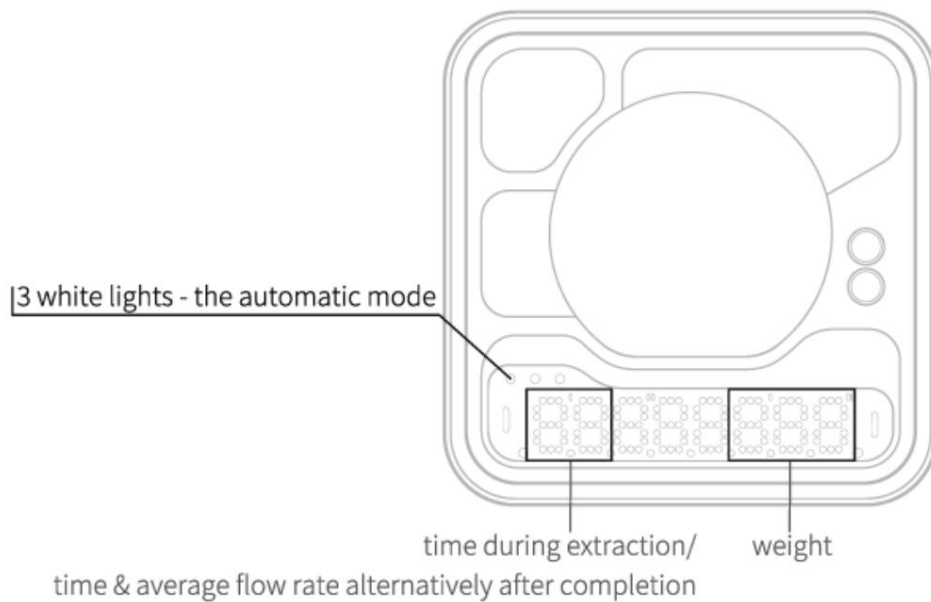

3. APP

- Stiahnuť

Vyhľadajte „BOOKOO“ v obchodoch s aplikáciami pre iOS a Android a stiahnite si aplikáciu, alebo navštívte <https://app.bookoocoffee.cn> na stiahnutie aplikácie.

- Aktualizácie

Ponuka – Nastavenie – Správa verzií – Aktuálna verzia aplikácie Ak je k dispozícii nová verzia, zobrazí sa červená výzva na aktualizáciu.

- Ďalšie nastavenia

Nastavenie ponukyMôžete prispôbiť rôzne nastavenia a pristupovať k dotazom na informácie podľa vašich preferencií.

4. Pripojenie Bluetooth

- Nastavenia povolení

Pri prvom použití aplikácie udeľte aplikácii potrebné povolenia Bluetooth.

- Spôsoby pripojenia