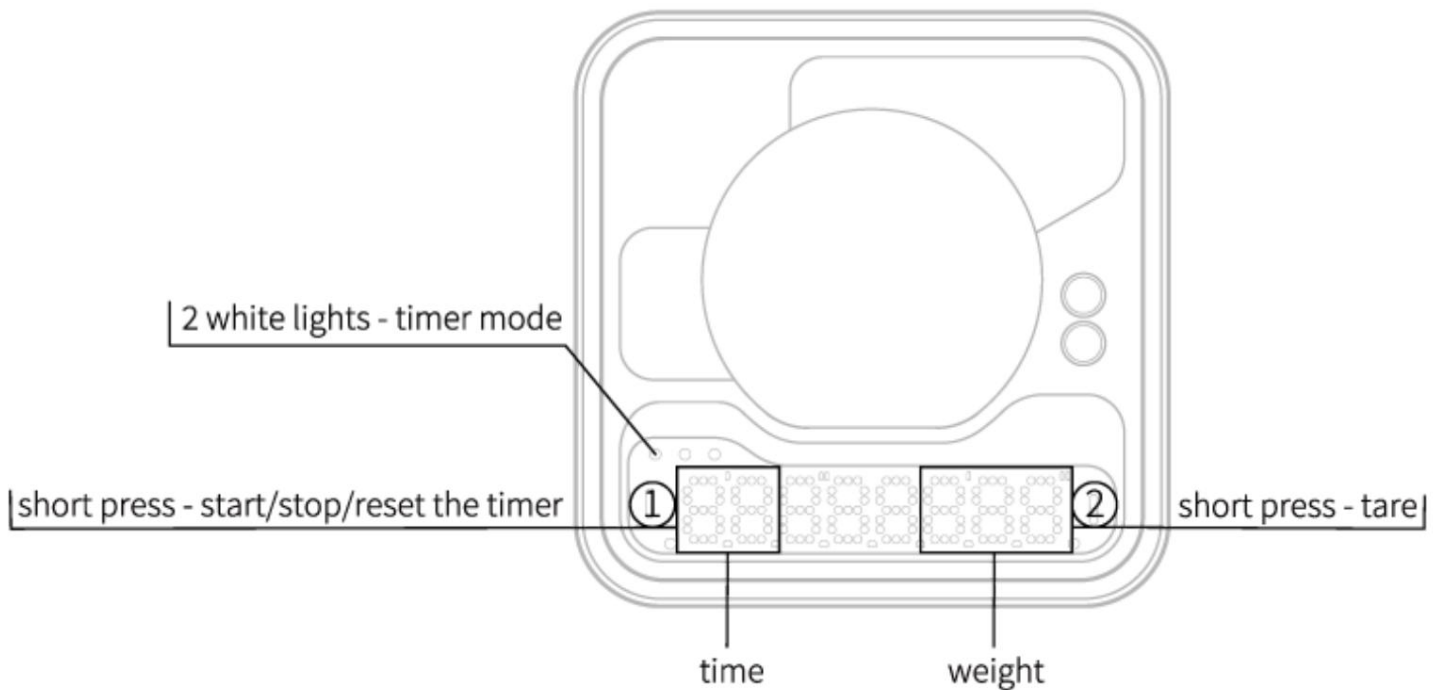

- Dlhým stlačením pravého tlačidla prepínate medzi režimami. Jedno biele svetlo indikuje prietok režim, dve biele kontrolky označujú režim časovača a tri biele kontrolky označujú automatický režim.

## 2. Popis režimov

- Režim 1: Režim prietoku

Ľavá strana zobrazuje prietok; pravá strana zobrazuje hmotnosť.

Ľavé tlačidlo: žiadny efekt

Pravé tlačidlo: krátke stlačenie - tarovanie

- Režim 2: Režim časovača

Na ľavej strane sa zobrazuje čas; pravá strana zobrazuje hmotnosť.

Ľavé tlačidlo: krátke stlačenie – spustí, zastaví alebo vynuluje časovač

Pravé tlačidlo: krátke stlačenie - tarovanie

- Režim 3: Automatický režim

Váha automaticky taruje po umiestnení šálky a čaká na extrakciu.

Meranie začína pri detekcii kvapaliny, pričom čas je vľavo a váha vpravo.

Ak chcete ukončiť extrakciu:

Možnosť 1: Ukončíte extrakciu odstránením šálky so zastavením zobrazovania času keď prietok dosiahne nulu.